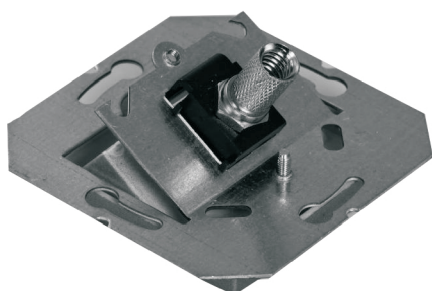

Modułowa seria łącząca nowoczesne technologie oraz wzornictwo z prostą i wygodną instalacją.
 Linia STANDARD COLLECTION pozwala dowolnie dobierać ramki do modułu tworząc unikalne kompozycje.

MODUŁY (*bez ramek)					
KOLOR	BIAŁY (~RAL90405)	SREBRNY(~RAL9006)	GRAFITOWY(~RAL9005)	KREMOWY~RAL10135)	SZAMPANSKI
KOD	L-TVFW	L-TVFS	L-TVFG	L-TVFCR	L-TVFCB
EAN	5903641411936	5903641411943	5903641411950	5903641411967	5903641411974

Przykładowe kompozycje z różnymi ramkami:

-ramka standard szampański

-ramka wood nut

-ramka glass milk

*Wszystkie kompatybilne ramki dostępne w oddzielnej karcie katalogowej.

Widok modułu antenowego z tyłu- podłączenie typu "F"

Gniazdo antenowe TV ze złączem typu "F"

Seria	STANDARD COLLECTION
Model:	gniazdo antenowe TV pojedyncze
Typ produktu	moduł
Typ złącza TV	męski IEC 9.52mm
Typ podłączenia-wejście	złącze typu F
Tłumienie	-
Sposób mocowania	wkręty
Sposób montażu [ETIM]	montaż podtynkowy
Liczba modułów	1
Materiał:	tworzywo sztuczne PC
Klasa ETIM	EC000439 Gniazdo antenowe
Wysokość produktu	73mm
Szerokość produktu	73mm
Głębokość produktu	39mm
Głębokość wbudowania	30mm
Stopień ochrony IP	IP20
Podświetlenie	brak
Nadruk/Piktogram	-
Pokrywa gniazda:	plakietka centralna
Zastosowanie do ramek	standard, standard slim, glass, wood
Jednostka	1 sztuka
Ilość w opakowaniu zbiorczym	10
Jednostka miary	szt.
Typ opak. jedn.	-
Wys. opak. jedn.	-
Szer. opak. jedn.	-
Dł. opak. jedn.	-
Waga jedn.	-
Typ opak. zbiorczego	-
Wys. opak. zbiorczego	-
Szer. opak. zbiorczego	-
Dł. opak. zbiorczego	-

DEDYKOWANE PUSZKI INSTALACYJNE GOVENA		
BIAŁY	BIAŁY	BIAŁY
PLL-60-60-KG	PLL-60-47	PLL-60-63
5903641413916	5903641413923	5903641413930
Puszka montażowa pojedyncza, gł. 60 mm, 850°C, (do montażu w ścianach kartonowo-gipsowych)	Puszka montażowa pojedyncza, gł. 47 mm, 650°C, kompatybilne z puszkami PLL-60-63 (do montażu "ramkowego" w betonie)	Puszka montażowa pojedyncza, gł. 63 mm, 650°C, kompatybilne z puszkami PLL-60-47 (do montażu "ramkowego" w betonie)